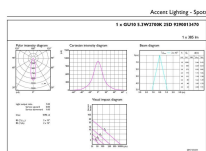

Product gegevens

Algemene informatie	
Lampvoet	GU10 [GU10]
CE-markering	Ja
Conform EU RoHS-richtlijn	Ja
Nominale levensduur (nom.)	40000 h
Schakelcyclus	50000
Meetreferentie van lichtstroom	Narrow Cone
Laag	MASTER
Eisen aan armatuurontwerp	
Kleurcode	927
Bundelhoek (nom.)	25°
Lichtstroom (nom.)	355 lm
Lichtsterkte (nom.)	1000 cd

Bedrijfs- en elektrische gegevens

Ingangsfrequentie	50 tot 60 Hz
Power (Rated) (Nom)	5,5 W
Lampstroom (nom.)	30 mA
Overeenkomstig vermogen	50 W
Opstarttijd (nom.)	0,5 s

MASTER LEDspot ExpertColor MV

Opwarmtijd tot 60% lichtopbrengst (nom.)	0.5 s
Arbeidsfactor (nom.)	0.8
Spanning (nom.)	220-240 V
Temperatuur	
T-behuizing maximaal (nom.)	80 °C
Regelsystemen en dimmers	
Dimbaar	Alleen met specifieke dimmers
Mechanische eigenschappen en behuizing	
Lampafwerking	Helder
Lampvorm	PAR16 [PAR 2 inch]
Goedkeuring en toepassing	
Energie-efficiëntieklasse	G
Geschikt voor accentverlichting	Yes

Energieverbruik kWh/1.000 uur	6 kWh
EPREL-registratienummer	775828
Productgegevens	
Volledige productcode	871869670761600
Productnaam voor bestelling	MASTER LED ExpertColor 5.5-50W GU10 927 25D
EAN/UPC - Product	8718696707616
Bestelcode	70761600
Lokale code	MSGU50W92725D
Numerator - Aantal per pak	1
Numerator - Dozen per buitendoos	10
SAP-materiaal	929001347002
Net Weight (Piece)	0,038 kg

Maatschets

MASTER LED ExpertColor 5.5-50W GU10 927 25D

Product	D	C
MASTER LED ExpertColor 5.5-50W GU10 927 25D	50 mm	54 mm

Fotometrische gegevens

MASTER LEDspot ExpertColor MV 50W GU10 927 25D

MASTER LEDspot ExpertColor MV 50W GU10 927 25D