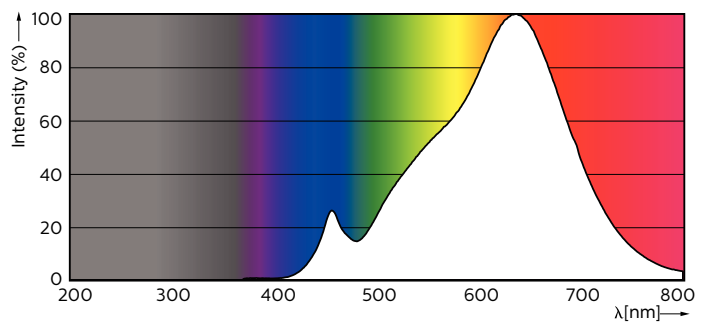

Kleuraanduiding	Warmwit (WW)
Gecorreleerde kleurtemperatuur (nom.)	2700 K
Lichtrendement (gespec.) (nom.)	64,55 lm/W
Kleurconsistentie	<3
Kleurweergave-index (nom.)	97
LLMF bij einde nominale levensduur (nom.)	70 %
Lichtstroom in conus van 90° (nom.)	355 lm

Bedrijfs- en elektrische gegevens

Ingangsfrequentie	50 tot 60 Hz
Power (Rated) (Nom)	5,5 W
Lampstroom (nom.)	30 mA
Overeenkomstig vermogen	50 W
Opstarttijd (nom.)	0,5 s

MASTER LEDspot ExpertColor MV

Opwarmtijd tot 60% lichtopbrengst (nom.)	0.5 s
Arbeidsfactor (nom.)	0.8
Spanning (nom.)	220-240 V
Temperatuur	
T-behuizing maximaal (nom.)	80 °C
Regelsystemen en dimmers	
Dimbaar	Alleen met specifieke dimmers
Mechanische eigenschappen en behuizing	
Lampafwerking	Helder
Lampvorm	PAR16 [PAR 2 inch]
Goedkeuring en toepassing	
Energie-efficiëntieklasse	G
Geschikt voor accentverlichting	Yes

Maatschets

MASTER LED ExpertColor 5.5-50W GU10 927 25D

Product	D	C
MASTER LED ExpertColor 5.5-50W GU10 927 25D	50 mm	54 mm

Fotometrische gegevens

MASTER LEDspot ExpertColor MV 50W GU10 927 25D

MASTER LEDspot ExpertColor MV 50W GU10 927 25D

MASTER LEDspot ExpertColor MV

Fotometrische gegevens

MASTER LEDspot ExpertColor MV 50W GU10 927 25D

Levensduur

40K LED

40K LMP