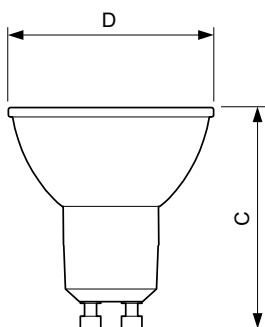

MASTER LEDspot ExpertColor MV

Opwarmtijd tot 60% lichtopbrengst (nom.)	0.5 s
Arbeidsfactor (nom.)	0.8
Spanning (nom.)	220-240 V
Temperatuur	
T-behuizing maximaal (nom.)	80 °C
Regelsystemen en dimmers	
Dimbaar	Alleen met specifieke dimmers
Mechanische eigenschappen en behuizing	
Lampvorm	PAR16 [PAR 2 inch]
Goedkeuring en toepassing	
Energie-efficiëntieklasse	G
Geschikt voor accentverlichting	Yes

Energieverbruik kWh/1.000 uur	6 kWh
EPREL-registratienummer	544209
Productgegevens	
Volledige productcode	871869670767800
Productnaam voor bestelling	MASTER LED ExpertColor 5.5-50W GU10 927 36D
EAN/UPC - Product	8718696707678
Bestelcode	70767800
Lokale code	MSGU50W92736D
Numerator - Aantal per pak	1
Numerator - Dozen per buitendoos	10
SAP-materiaal	929001347302
Net Weight (Piece)	0,038 kg

Maatschets

MASTER LED ExpertColor 5.5-50W GU10 927 36D

Product	D	C
MASTER LED ExpertColor 5.5-50W GU10 927 36D	50 mm	54 mm

Fotometrische gegevens