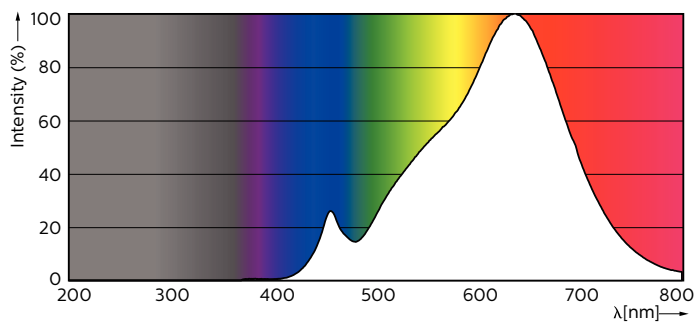

MASTER LEDspot ExpertColor MV

MASTER LED ExpertColor 5.5-50W GU10 927 36D

De MASTER LEDspot ExpertColor creëert een warme en gezellige sfeer in horecagelegenheden, woningen en restaurants dankzij de toepassing van superieure verlichting met een aangepast spectrum, een hoge CRI en een sterke dimfunctie. Het resultaat is een prachtige verlichtingsbeleving met een innovatief, tijdloos lensontwerp dat in vrijwel elk interieur past met zijn rustige en nette uitstraling. Daarnaast kan je met MASTER LEDspot ExpertColor gebruikmaken van de volledige ExpertColor-familie, waaronder de LEDspot MR16, LEDspot AR111 en de LEDspot PAR-lampen. De MASTER LEDspot ExpertColor levert een aanzienlijke energiebesparing op met minimale onderhoudskosten zonder in te leveren op de lichtkwaliteit en levensduur van de lamp. Huis- en bedrijfseigenaren kunnen daardoor hun investering in korte tijd terugverdienen.

Kleuraanduiding	Warmwit (WW)
Gecorreleerde kleurtemperatuur (nom.)	2700 K
Lichtrendement (gespec.) (nom.)	64 lm/W
Kleurconsistentie	<3
Kleurweergave-index (nom.)	97
LLMF bij einde nominale levensduur (nom.)	70 %
Lichtstroom in conus van 90° (nom.)	355 lm

Maatschets

MASTER LED ExpertColor 5.5-50W GU10 927 36D

Product	D	C
MASTER LED ExpertColor 5.5-50W GU10 927 36D	50 mm	54 mm

Fotometrische gegevens

MASTER LEDspot ExpertColor MV 50W GU10 927 36D

MASTER LEDspot ExpertColor MV 50W GU10 927 36D

MASTER LEDspot ExpertColor MV

Fotometrische gegevens

MASTER LEDspot ExpertColor MV 50W GU10 927 36D

Levensduur

40K LED

40K LMP