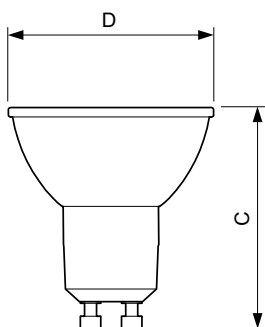

MASTER LEDspot ExpertColor MV

Opwarmtijd tot 60% lichtopbrengst (nom.)	0.5 s
Arbeidsfactor (nom.)	0.8
Spanning (nom.)	220-240 V
Temperatuur	
T-behuizing maximaal (nom.)	80 °C
Regelsystemen en dimmers	
Dimbaar	Alleen met specifieke dimmers
Mechanische eigenschappen en behuizing	
Lampvorm	PAR16 [PAR 2 inch]
Goedkeuring en toepassing	
Energie-efficiëntieklasse	G
Geschikt voor accentverlichting	Yes

Energieverbruik kWh/1.000 uur	4 kWh
EPREL-registratienummer	391830
Productgegevens	
Volledige productcode	871869670757900
Productnaam voor bestelling	MASTER LED ExpertColor 3.9-35W GU10 930 36D
EAN/UPC - Product	8718696707579
Bestelcode	70757900
Lokale code	MSGU35W93036D
Numerator - Aantal per pak	1
Numerator - Dozen per buitendoos	10
SAP-materiaal	929001346802
Net Weight (Piece)	0,038 kg

Maatschets

MASTER LED ExpertColor 3.9-35W GU10 930 36D

Product	D	C
MASTER LED ExpertColor 3.9-35W GU10 930 36D	50 mm	54 mm

Fotometrische gegevens