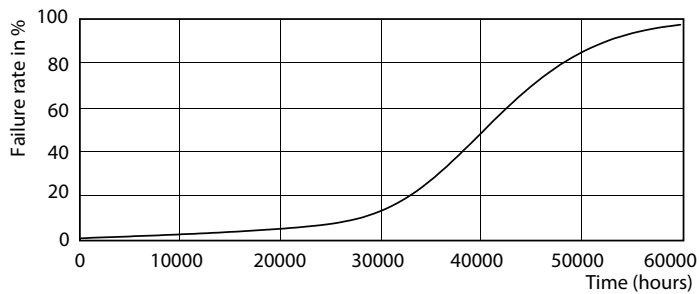

Product gegevens

Algemene informatie	
Lampvoet	GU10 [GU10]
CE-markering	Ja
Conform EU RoHS-richtlijn	Ja
Nominale levensduur (nom.)	40000 h
Schakelcyclus	50000
Meetreferentie van lichtstroom	Narrow Cone
Laag	MASTER

Maatschets

MASTER LED ExpertColor 3.9-35W GU10 930 36D

Product	D	C
MASTER LED ExpertColor 3.9-35W GU10 930 36D	50 mm	54 mm

Fotometrische gegevens

MASTER LEDspot ExpertColor MV 35W GU10 930 36D

MASTER LEDspot ExpertColor MV 35W GU10 930 36D

MASTER LEDspot ExpertColor MV

Fotometrische gegevens

MASTER LEDspot ExpertColor MV 35W GU10 930 36D

Levensduur

40K LED

40K LMP