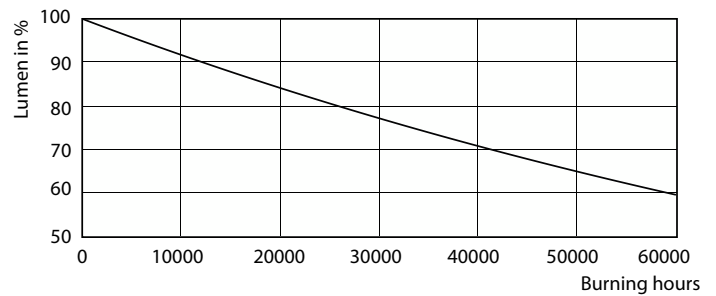

Product gegevens

Algemene informatie	
Lampvoet	GU10 [GU10]
CE-markering	Ja
Conform EU RoHS-richtlijn	Ja
Nominale levensduur (nom.)	40000 h
Schakelcyclus	50000
Meetreferentie van lichtstroom	Narrow Cone
Laag	MASTER

Bedrijfs- en elektrische gegevens

Ingangsfrequentie	50 tot 60 Hz
Power (Rated) (Nom)	3,9 W
Lampstroom (nom.)	22 mA
Overeenkomstig vermogen	35 W
Opstarttijd (nom.)	0,5 s

MASTER LEDspot ExpertColor MV

Opwarmtijd tot 60% lichtopbrengst (nom.)	0.5 s
Arbeidsfactor (nom.)	0.8
Spanning (nom.)	220-240 V
Temperatuur	
T-behuizing maximaal (nom.)	80 °C
Regelsystemen en dimmers	
Dimbaar	Alleen met specifieke dimmers
Mechanische eigenschappen en behuizing	
Lampvorm	PAR16 [PAR 2 inch]
Goedkeuring en toepassing	
Energie-efficiëntieklasse	G
Geschikt voor accentverlichting	Yes

MASTER LEDspot ExpertColor MV

Fotometrische gegevens

MASTER LEDspot ExpertColor MV 35W GU10 930 36D

Levensduur

40K LED

40K LMP