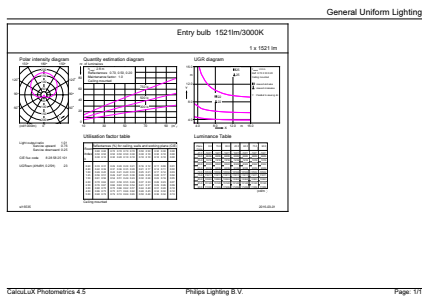

Fotometrische gegevens

CorePro LEDbulb ND 13-100W A60 830