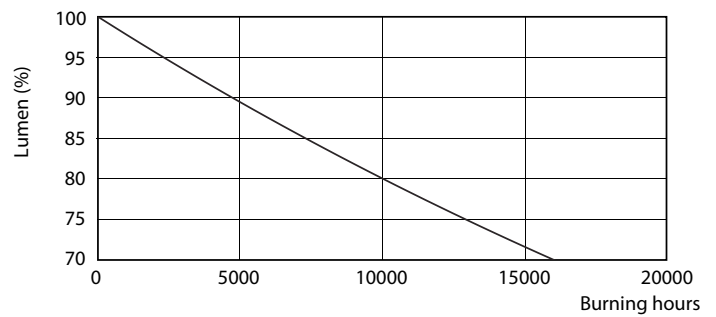

CorePro LEDbulb - Plastic

Fotometrische gegevens

SDPO_LED Bulb_0023-Spectral Power distribution

Levensduur

LEDbulb 100W E27 840 FR A60

LEDbulb 100W E27 840 FR A60