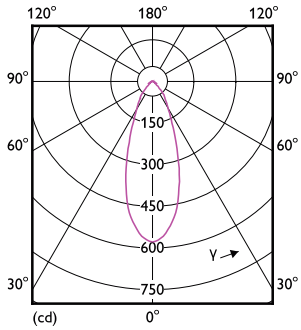

CorePro LEDspot reflectorlampen

Fotometrische gegevens

LEDspot CorePro 4-60W E27 R80 827 36D ND