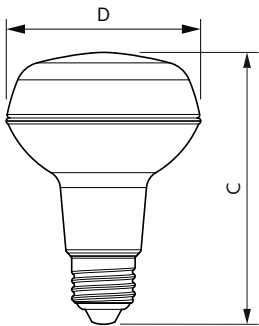

CorePro LEDspot reflectorlampen

Mechanische eigenschappen en behuizing

Lampafwerking	Helder
Lampvorm	R80 [R 80 mm]

Goedkeuring en toepassing

Energie-efficiëntieklasse	F
Geschikt voor accentverlichting	Yes
Energieverbruik kWh/1.000 uur	4 kWh
EPREL-registratienummer	397645

Productgegevens

Volledige productcode	871869681183200

Productnaam voor bestelling	CoreProLEDspot ND 4-60W R80 E27 827 36D
EAN/UPC - Product	8718696811832
Bestelcode	81183200
Lokale code	81183200
Numerator - Aantal per pak	1
Numerator - Dozen per buitendoos	6
SAP-materiaal	929001891502
Net Weight (Piece)	0,144 kg

Maatschets

CoreProLEDspot ND 4-60W R80 E27 827 36D

Product	D	C
CoreProLEDspot ND 4-60W R80 E27 827 36D	80 mm	112 mm