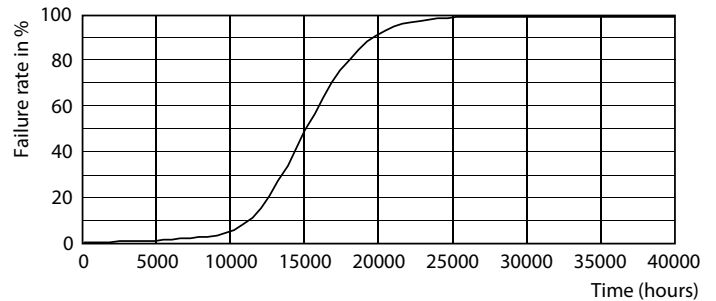

Maatschets

CoreProLEDspot ND 4-60W R80 E27 827 36D

Product	D	C
CoreProLEDspot ND 4-60W R80 E27 827 36D	80 mm	112 mm

Fotometrische gegevens

© 2022 Philips Lighting B.V. Page 1/1

LEDspot CorePro 4-60W E27 R80 827 36D ND

LEDspot CorePro 1.8-30W E14 R39 827 36D ND

CorePro LEDspot reflectorlampen

Fotometrische gegevens

LEDspot CorePro 4-60W E27 R80 827 36D ND

Levensduur

LEDspot CorePro 1.8-30W E14 R39 827 36D ND

LEDspot CorePro 1.8-30W E14 R39 827 36D ND