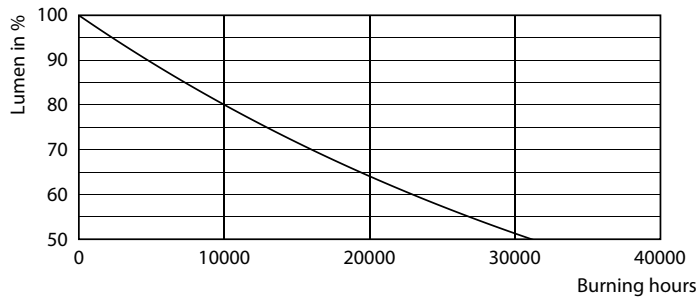

LLMF bij einde nominale levensduur (nom.)	70 %
Lichtstroom in conus van 90° (nom.)	345 lm

Bedrijfs- en elektrische gegevens	
Ingangsfrequentie	50 tot 60 Hz
Power (Rated) (Nom)	4 W
Lampstroom (nom.)	33 mA
Overeenkomstig vermogen	60 W
Opstarttijd (nom.)	0,1 s
Opwarmtijd tot 60% lichtopbrengst (nom.)	0,1 s
Arbeidsfactor (nom.)	0,5
Spanning (nom.)	220-240 V

Maatschets

CoreProLEDspot ND 4-60W R80 E27 827 36D

Product	D	C
CoreProLEDspot ND 4-60W R80 E27 827 36D	80 mm	112 mm

Fotometrische gegevens

© 2022 Philips Lighting B.V. Page 1/1

LEDspot CorePro 4-60W E27 R80 827 36D ND

LEDspot CorePro 1.8-30W E14 R39 827 36D ND

CorePro LEDspot reflectorlampen

Fotometrische gegevens

LEDspot CorePro 4-60W E27 R80 827 36D ND

Levensduur

LEDspot CorePro 1.8-30W E14 R39 827 36D ND

LEDspot CorePro 1.8-30W E14 R39 827 36D ND