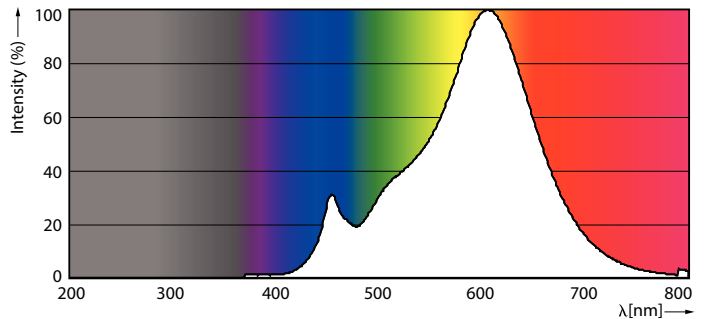

Maatschets

CoreProLEDspot ND 4-60W R80 E27 827 36D

Product	D	C
CoreProLEDspot ND 4-60W R80 E27 827 36D	80 mm	112 mm

Fotometrische gegevens

© 2022 Philips Lighting B.V. Page 1/1

LEDspot CorePro 4-60W E27 R80 827 36D ND