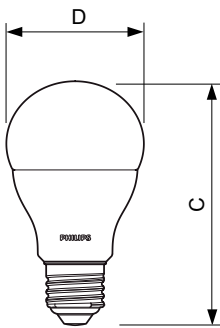

CorePro LEDbulb - Plastic

Mechanische eigenschappen en behuizing

Lampafwerking	Mat
Lampvorm	A60 [A 60 mm]

Goedkeuring en toepassing

Energie-efficiëntieklasse	E
Energieverbruik kWh/1.000 uur	13 kWh
EPREL-registratienummer	397628

Maatschets

CorePro LEDbulb ND 13-100W A60 E27 827

Product	D	C
CorePro LEDbulb ND 13-100W A60 E27 827	60 mm	110 mm

Fotometrische gegevens

CorePro LEDbulb ND 13-100W A60

CorePro LEDbulb ND 13-100W A60

CorePro LEDbulb - Plastic