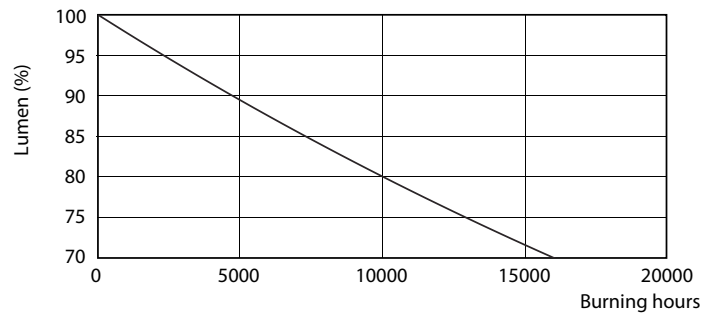

Product gegevens

Algemene informatie		LLMF bij einde nominale levensduur (nom.) 70 %	
Lampvoet	E27 [E27]	Bedrijfs- en elektrische gegevens	
CE-markering	Ja	Ingangsfrequentie	50 tot 60 Hz
Conform EU RoHS-richtlijn	Ja	Power (Rated) (Nom)	13 W
Nominale levensduur (nom.)	15000 h	Lampstroom (nom.)	120 mA
Schakelcyclus	50000	Overeenkomstig vermogen	100 W
Meetreferentie van lichtstroom	Sphere	Opstarttijd (nom.)	0,5 s
Laag	CorePro	Opwarmtijd tot 60% lichtopbrengst (nom.)	0,5 s
Eisen aan armatuurontwerp		Arbeidsfactor (nom.)	0,5
Kleurcode	827 [CCT van 2700 K]	Spanning (nom.)	220-240 V
Bundelhoek (nom.)	200 °	Temperatuur	
Lichtstroom (nom.)	1521 lm	T-behuizing maximaal (nom.)	85 °C
Kleuraanduiding	Warmwit (WW)	Regelsystemen en dimmers	
Gecorreleerde kleurtemperatuur (nom.)	2700 K	Dimbaar	Nee
Lichtrendement (gespec.) (nom.)	117 lm/W		
Kleurconsistentie	<6		
Kleurweergave-index (nom.)	80		

CorePro LEDbulb - Plastic

Mechanische eigenschappen en behuizing

Lampafwerking	Mat
Lampvorm	A60 [A 60 mm]

Goedkeuring en toepassing

Energie-efficiëntieklasse	E
Energieverbruik kWh/1.000 uur	13 kWh
EPREL-registratienummer	397628

Fotometrische gegevens

SDPO_LED Bulb_0021-Spectral Power distribution

Levensduur

LEDbulb 100W E27 840 FR A60

LEDbulb 100W E27 840 FR A60