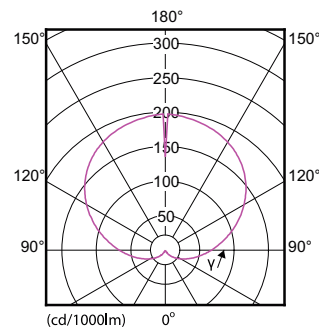

Product gegevens

Algemene informatie		LLMF bij einde nominale levensduur (nom.) 70 %	
Lampvoet	E27 [E27]	Bedrijfs- en elektrische gegevens	
CE-markering	Ja	Ingangsfrequentie	50 tot 60 Hz
Conform EU RoHS-richtlijn	Ja	Power (Rated) (Nom)	13 W
Nominale levensduur (nom.)	15000 h	Lampstroom (nom.)	120 mA
Schakelcyclus	50000	Overeenkomstig vermogen	100 W
Meetreferentie van lichtstroom	Sphere	Opstarttijd (nom.)	0,5 s
Laag	CorePro	Opwarmtijd tot 60% lichtopbrengst (nom.)	0,5 s
Eisen aan armatuurontwerp		Arbeidsfactor (nom.)	0,5
Kleurcode	827 [CCT van 2700 K]	Spanning (nom.)	220-240 V
Bundelhoek (nom.)	200 °	Temperatuur	
Lichtstroom (nom.)	1521 lm	T-behuizing maximaal (nom.)	85 °C
Kleuraanduiding	Warmwit (WW)	Regelsystemen en dimmers	
Gecorreleerde kleurtemperatuur (nom.)	2700 K	Dimbaar	Nee
Lichtrendement (gespec.) (nom.)	117 lm/W		
Kleurconsistentie	<6		
Kleurweergave-index (nom.)	80		

CorePro LEDbulb - Plastic

Mechanische eigenschappen en behuizing

Lampafwerking	Mat
Lampvorm	A60 [A 60 mm]

Goedkeuring en toepassing

Energie-efficiëntieklasse	E
Energieverbruik kWh/1.000 uur	13 kWh
EPREL-registratienummer	397628

Maatschets

CorePro LEDbulb ND 13-100W A60 E27 827

Product	D	C
CorePro LEDbulb ND 13-100W A60 E27 827	60 mm	110 mm

Fotometrische gegevens

CorePro LEDbulb ND 13-100W A60

CorePro LEDbulb ND 13-100W A60

CorePro LEDbulb - Plastic