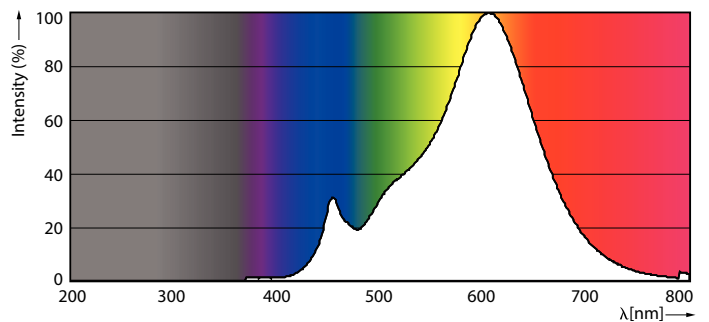

LEDspot CorePro 1.8-30W E14 R39 827 36D ND