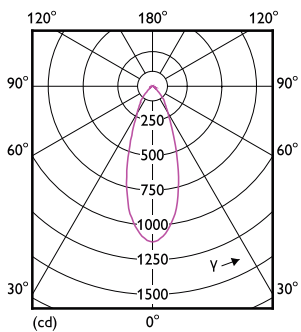

Fotometrische gegevens

LEDspot CorePro 8-100W E27 R80 827 36D ND