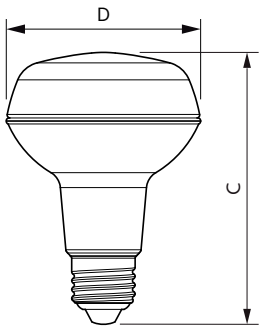

CorePro LEDspot reflectorlampen

Mechanische eigenschappen en behuizing

Lampafwerking	Helder
Lampvorm	R80 [R 80 mm]

Goedkeuring en toepassing

Energie-efficiëntieklasse	F
Geschikt voor accentverlichting	Yes
Energieverbruik kWh/1.000 uur	8 kWh
EPREL-registratienummer	397646

Productgegevens

Volledige productcode	871869681185600

Productnaam voor bestelling	CoreProLEDspot ND 8-100W R80 E27 827 36D
EAN/UPC - Product	8718696811856
Bestelcode	81185600
Lokale code	81185600
Numerator - Aantal per pak	1
Numerator - Dozen per buitendoos	6
SAP-materiaal	929001891602
Net Weight (Piece)	0,144 kg

Maatschets

CoreProLEDspot ND 8-100W R80 E27 827 36D

Product	D	C
CoreProLEDspot ND 8-100W R80 E27 827 36D	80 mm	112 mm