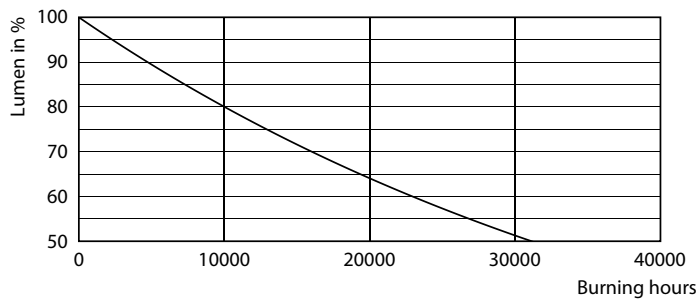

CorePro LEDspot reflectorlampen

Fotometrische gegevens

LEDspot CorePro 8-100W E27 R80 827 36D ND

Levensduur

LEDspot CorePro 1.8-30W E14 R39 827 36D ND