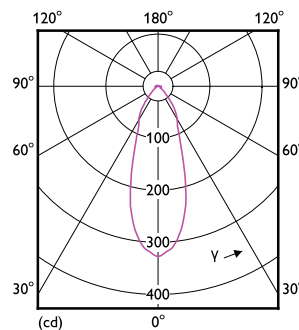

Maatschets

CoreProLEDspot ND2.8-40W R50 E14 827 36D

Product	D	C
CoreProLEDspot ND2.8-40W R50 E14 827 36D	50 mm	84 mm

Fotometrische gegevens

LEDspot CorePro 1.8-30W E14 R39 827 36D ND

LEDspot CorePro 2.8-40W E14 R50 827 36D ND