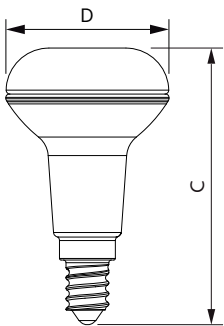

Temperatuur	
T-behuizing maximaal (nom.)	57 °C

Regelsystemen en dimmers	
Dimbaar	Nee

CorePro LEDspot reflectorlampen

Mechanische eigenschappen en behuizing

Lampafwerking	Helder
Lampvorm	R50 [R 50 mm]

Goedkeuring en toepassing

Maatschets

CoreProLEDspot ND2.8-40W R50 E14 827 36D

Product	D	C
CoreProLEDspot ND2.8-40W R50 E14 827 36D	50 mm	84 mm

Fotometrische gegevens

LEDspot CorePro 1.8-30W E14 R39 827 36D ND

LEDspot CorePro 2.8-40W E14 R50 827 36D ND