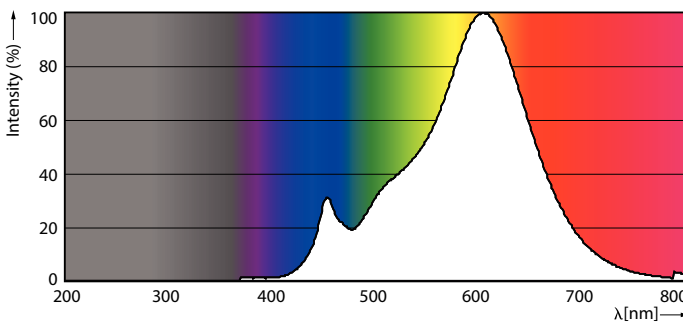

Fotometrische gegevens

LEDspot CorePro 1.8-30W E14 R39 827 36D ND