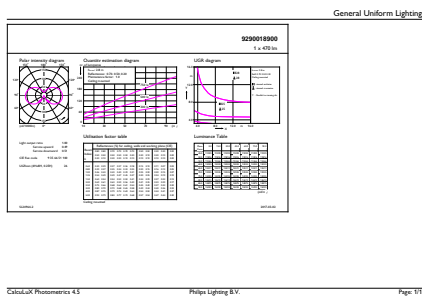

Fotometrische gegevens

General uniform lighting