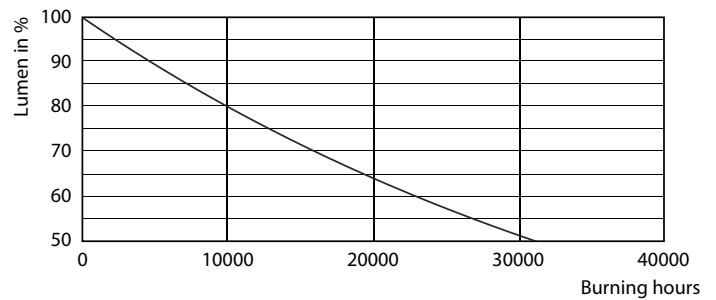

Product gegevens

Algemene informatie	
Lampvoet	E14 [E14]
Conform EU RoHS-richtlijn	Ja
Nominale levensduur (nom.)	15000 h
Schakelcyclus	50.000X
Technisch type	4-25W

Eisen aan armatuurontwerp	
Kleurcode	827 [CCT van 2700 K]
Lichtstroom (nom.)	250 lm
Kleuraanduiding	Warmwit (WW)
Gecorreleerde kleurtemperatuur (nom.)	2700 K
Lichtrendement (gespec.) (nom.)	62,50 lm/W
Kleurconsistentie	<6
Kleurweergave-index (nom.)	80

LLMF bij einde nominale levensduur (nom.)	70 %
---	------

Bedrijfs- en Elektrische gegevens	
Ingangsfrequentie	50 tot 60 Hz
Power (Rated) (Nom)	4 W
Lampstroom (nom.)	35 mA
Overeenkomstig vermogen	25 W
Opstarttijd (nom.)	0,5 s
Opwarmtijd tot 60% lichtopbrengst (nom.)	0.5 s
Arbeidsfactor (nom.)	0.4
Spanning (nom.)	220-240 V

Temperatuur	
T-behuizing maximaal (nom.)	75 °C

CorePro LEDkaars- en kogellampen

Fotometrische gegevens

SDPO_LEDLSR_0003-Spectral Power distribution

Levensduur

LEDbulb 60W E14 827 FR B38

LEDbulb 60W E14 827 FR B38