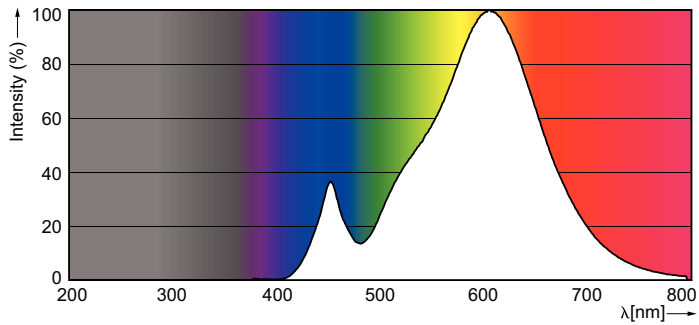

CorePro LEDkaars- en kogellampen

Fotometrische gegevens

SDPO_LEDLSR_0003-Spectral Power distribution