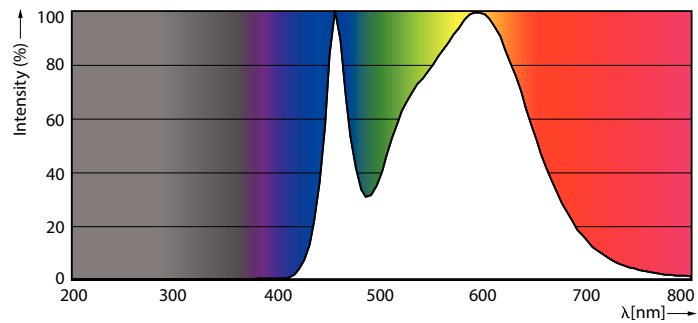

Fotometrische gegevens

75W E27 Stick FR

75W E27 Stick FR 240D 840 4000K

68W E27 Stick FR 240D 830 3000K

CorePro LED Specialties

Levensduur

68W E27 Stick FR

68W E27 Stick FR