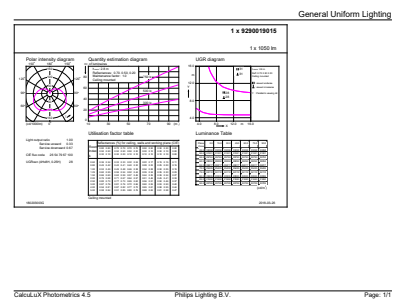

75W E27 Stick FR 240D 840 4000K