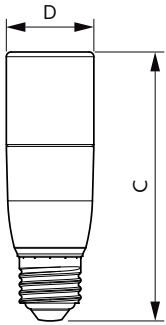

Lokale code	81453600
Numerator - Aantal per pak	1
Numerator - Dozen per buitendoos	10
SAP-materiaal	929001901502
Net Weight (Piece)	0,042 kg

Maatschets

CorePro LED Stick ND 9.5-75W T38 E27 840

Product	D	C
CorePro LED Stick ND 9.5-75W T38 E27 840	37,2 mm	114,3 mm